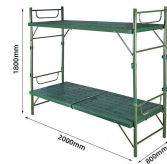

选择我们值得信赖

严选材料 把守细节 用心做好产品

产品参数

PRODUCT PARAMETERS

产品名称	横行床	产品尺寸	2000*800*1800mm
产品材质	优质钢板	产品特点	特色

加厚钢板大承重

选用加厚优质钢材制作支撑，承重力强，结实稳固，方便实用

轻松折叠携带方便

产品可折叠设计，收纳方便，不占空间，搬运方便

产品细节

PRODUCT DETAILS